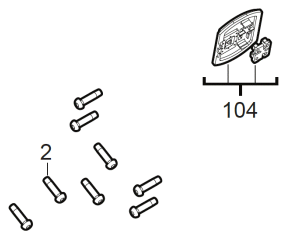

M12FBFL13-402B BANDFILE 13MM 4AH KIT IN2

4933480961 - M12FBFL13-402B - 4000491932

Position	Quantity	Description	Part number	EAN
0002 1	10	SCREW	660570005	4002395827329
0016 2	1	FELT WASHER	4931466154	4058546273712
0021 3	1	CLIP	4931494861	4058546474331
0048 4	1	BRACKET	4931494862	4058546474348
0049 5	1	SCREW	4931494863	4058546474355
0068 6	1	RATING PLATE	4931494877	4058546474492
0074 7	1	RELEASE LEVER	4931494867	4058546474393
0075 8	1	COVER ASSY	4931494868	4058546474409
0076 9	1	SHOE	4931494878	4058546474508
0077 10	1	HOLDING BRACKET	4931494879	4058546474515
0085 11	1	BOLT SET	4931494880	4058546474522
0100 12	1	HANDLE HALF	4931494870	4058546474423
0101 13	1	TRIGGER	4931494871	4058546474430
0102 14	1	ELECTRONIC	4931494872	4058546474447
0103 15	1	MOTOR HOUSING	4931494873	4058546474454
0104 16	1	COVER	4931494874	4058546474461
0105 17	1	ARMATURE	4931494875	4058546474478
0106 18	1	DRIVE SHAFT	4931494876	4058546474485