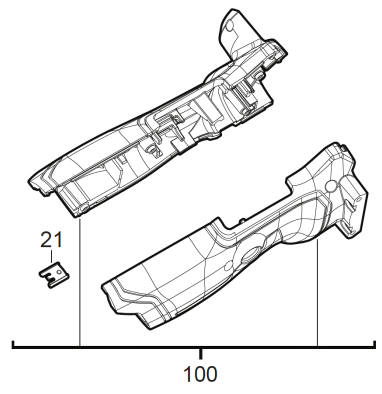

M12FBFL13-402B BANDFILE 13MM 4AH KIT IN2

4933480961 - M12FBFL13-402B - 4000491932

Position	Quantity	Description	Part number	EAN
0002 1	10	SCREW	660570005	4002395827329
0016 2	1	FELT WASHER	4931466154	4058546273712
0021 3	1	CLIP	4931494861	4058546474331
0048 4	1	BRACKET	4931494862	4058546474348
0049 5	1	SCREW	4931494863	4058546474355
0068 6	1	RATING PLATE	4931494877	4058546474492
0074 7	1	RELEASE LEVER	4931494867	4058546474393
0075 8	1	COVER ASSY	4931494868	4058546474409
0076 9	1	SHOE	4931494878	4058546474508
0077 10	1	HOLDING BRACKET	4931494879	4058546474515
0085 11	1	BOLT SET	4931494880	4058546474522
0100 12	1	HANDLE HALF	4931494870	4058546474423
0101 13	1	TRIGGER	4931494871	4058546474430
0102 14	1	ELECTRONIC	4931494872	4058546474447
0103 15	1	MOTOR HOUSING	4931494873	4058546474454
0104 16	1	COVER	4931494874	4058546474461
0105 17	1	ARMATURE	4931494875	4058546474478
0106 18	1	DRIVE SHAFT	4931494876	4058546474485