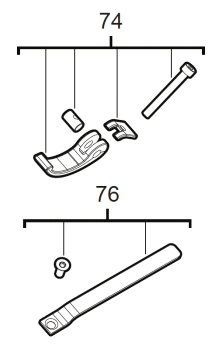

M12FBFL13-402B BANDFILE 13MM 4AH KIT IN2

4933480961 - M12FBFL13-402B - 4000491932

Position	Quantity	Description	Part number	EAN
0002 1	10	SCREW	660570005	4002395827329
0016 2	1	FELT WASHER	4931466154	4058546273712
0021 3	1	CLIP	4931494861	4058546474331
0048 4	1	BRACKET	4931494862	4058546474348
0049 5	1	SCREW	4931494863	4058546474355
0068 6	1	RATING PLATE	4931494877	4058546474492
0074 7	1	RELEASE LEVER	4931494867	4058546474393
0075 8	1	COVER ASSY	4931494868	4058546474409
0076 9	1	SHOE	4931494878	4058546474508
0077 10	1	HOLDING BRACKET	4931494879	4058546474515
0085 11	1	BOLT SET	4931494880	4058546474522
0100 12	1	HANDLE HALF	4931494870	4058546474423
0101 13	1	TRIGGER	4931494871	4058546474430
0102 14	1	ELECTRONIC	4931494872	4058546474447
0103 15	1	MOTOR HOUSING	4931494873	4058546474454
0104 16	1	COVER	4931494874	4058546474461
0105 17	1	ARMATURE	4931494875	4058546474478
0106 18	1	DRIVE SHAFT	4931494876	4058546474485