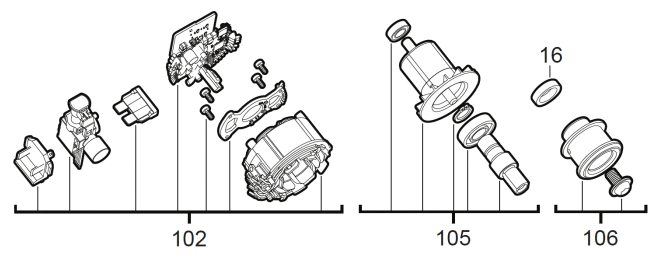

M12FBFL13-402B BANDFILE 13MM 4AH KIT IN2

4933480961 - M12FBFL13-402B - 4000491932

Position	Quantity	Description	Part number	EAN
0002 1	10	SCREW	660570005	4002395827329
0016 2	1	FELT WASHER	4931466154	4058546273712
0021 3	1	CLIP	4931494861	4058546474331
0048 4	1	BRACKET	4931494862	4058546474348
0049 5	1	SCREW	4931494863	4058546474355
0068 6	1	RATING PLATE	4931494877	4058546474492
0074 7	1	RELEASE LEVER	4931494867	4058546474393
0075 8	1	COVER ASSY	4931494868	4058546474409
0076 9	1	SHOE	4931494878	4058546474508
0077 10	1	HOLDING BRACKET	4931494879	4058546474515
0085 11	1	BOLT SET	4931494880	4058546474522
0100 12	1	HANDLE HALF	4931494870	4058546474423
0101 13	1	TRIGGER	4931494871	4058546474430
0102 14	1	ELECTRONIC	4931494872	4058546474447
0103 15	1	MOTOR HOUSING	4931494873	4058546474454
0104 16	1	COVER	4931494874	4058546474461
0105 17	1	ARMATURE	4931494875	4058546474478
0106 18	1	DRIVE SHAFT	4931494876	4058546474485