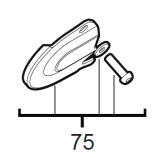

M12FBFL13-402B BANDFILE 13MM 4AH KIT IN2

4933480961 - M12FBFL13-402B - 4000491932

Position	Quantity	Description	Part number	EAN
0002 1	10	SCREW	660570005	4002395827329
0016 2	1	FELT WASHER	4931466154	4058546273712
0021 3	1	CLIP	4931494861	4058546474331
0048 4	1	BRACKET	4931494862	4058546474348
0049 5	1	SCREW	4931494863	4058546474355
0068 6	1	RATING PLATE	4931494877	4058546474492
0074 7	1	RELEASE LEVER	4931494867	4058546474393
0075 8	1	COVER ASSY	4931494868	4058546474409
0076 9	1	SHOE	4931494878	4058546474508
0077 10	1	HOLDING BRACKET	4931494879	4058546474515
0085 11	1	BOLT SET	4931494880	4058546474522
0100 12	1	HANDLE HALF	4931494870	4058546474423
0101 13	1	TRIGGER	4931494871	4058546474430
0102 14	1	ELECTRONIC	4931494872	4058546474447
0103 15	1	MOTOR HOUSING	4931494873	4058546474454
0104 16	1	COVER	4931494874	4058546474461
0105 17	1	ARMATURE	4931494875	4058546474478
0106 18	1	DRIVE SHAFT	4931494876	4058546474485