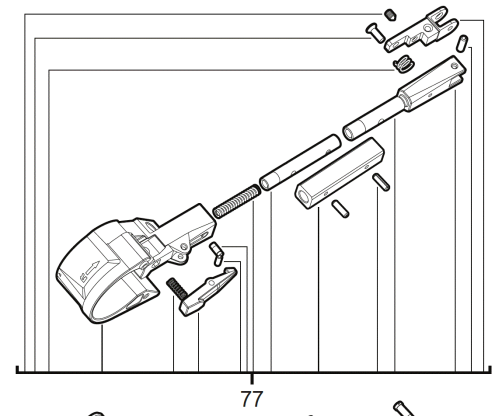

M12FBFL13-402B BANDFILE 13MM 4AH KIT IN2

4933480961 - M12FBFL13-402B - 4000491932

Position	Quantity	Description	Part number	EAN
0002 1	10	SCREW	660570005	4002395827329
0016 2	1	FELT WASHER	4931466154	4058546273712
0021 3	1	CLIP	4931494861	4058546474331
0048 4	1	BRACKET	4931494862	4058546474348
0049 5	1	SCREW	4931494863	4058546474355
0068 6	1	RATING PLATE	4931494877	4058546474492
0074 7	1	RELEASE LEVER	4931494867	4058546474393
0075 8	1	COVER ASSY	4931494868	4058546474409
0076 9	1	SHOE	4931494878	4058546474508
0077 10	1	HOLDING BRACKET	4931494879	4058546474515
0085 11	1	BOLT SET	4931494880	4058546474522
0100 12	1	HANDLE HALF	4931494870	4058546474423
0101 13	1	TRIGGER	4931494871	4058546474430
0102 14	1	ELECTRONIC	4931494872	4058546474447
0103 15	1	MOTOR HOUSING	4931494873	4058546474454
0104 16	1	COVER	4931494874	4058546474461
0105 17	1	ARMATURE	4931494875	4058546474478
0106 18	1	DRIVE SHAFT	4931494876	4058546474485