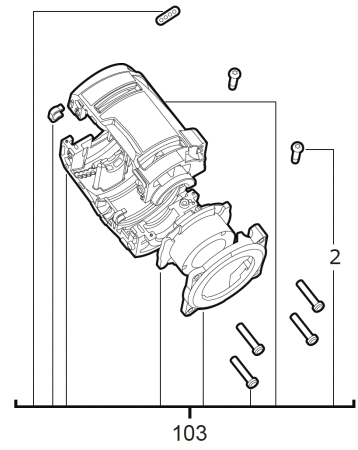

M12FBFL13-402B BANDFILE 13MM 4AH KIT IN2

4933480961 - M12FBFL13-402B - 4000491932

Position	Quantity	Description	Part number	EAN
0002 1	10	SCREW	660570005	4002395827329
0016 2	1	FELT WASHER	4931466154	4058546273712
0021 3	1	CLIP	4931494861	4058546474331
0048 4	1	BRACKET	4931494862	4058546474348
0049 5	1	SCREW	4931494863	4058546474355
0068 6	1	RATING PLATE	4931494877	4058546474492
0074 7	1	RELEASE LEVER	4931494867	4058546474393
0075 8	1	COVER ASSY	4931494868	4058546474409
0076 9	1	SHOE	4931494878	4058546474508
0077 10	1	HOLDING BRACKET	4931494879	4058546474515
0085 11	1	BOLT SET	4931494880	4058546474522
0100 12	1	HANDLE HALF	4931494870	4058546474423
0101 13	1	TRIGGER	4931494871	4058546474430
0102 14	1	ELECTRONIC	4931494872	4058546474447
0103 15	1	MOTOR HOUSING	4931494873	4058546474454
0104 16	1	COVER	4931494874	4058546474461
0105 17	1	ARMATURE	4931494875	4058546474478
0106 18	1	DRIVE SHAFT	4931494876	4058546474485